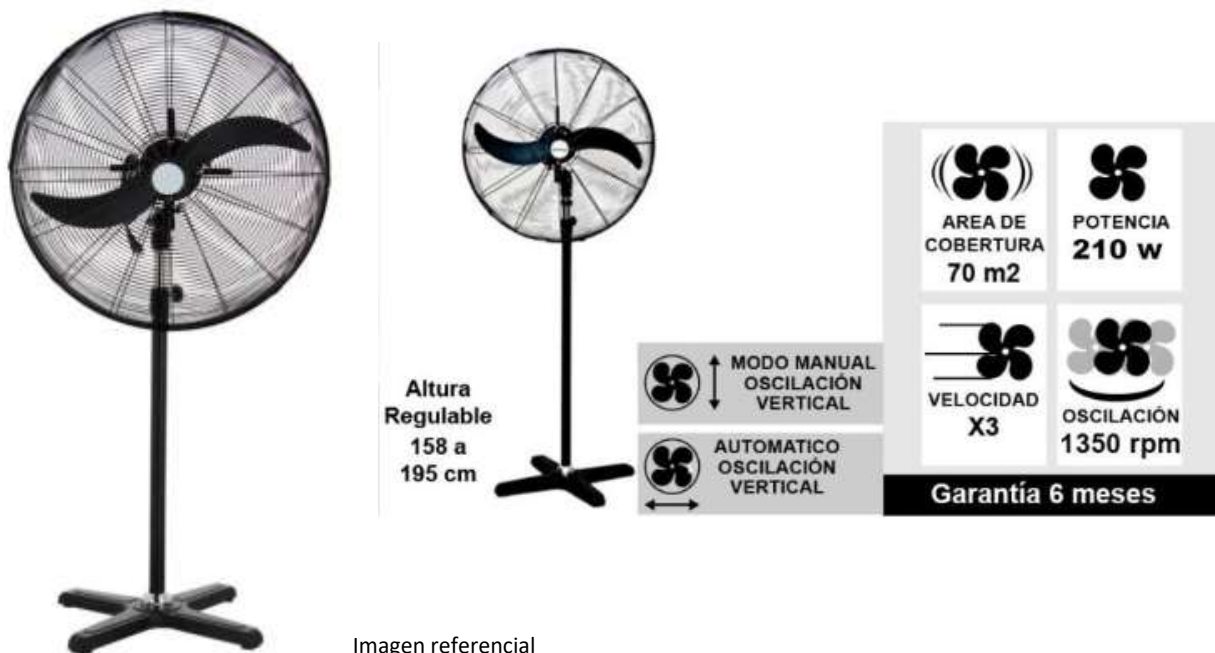

## VENTILADOR INDUSTRIAL DE PEDESTAL 30" SM-30F

MODELO	SM-30W
POTENCIA	210 W
AREA DE COBERTURA	70 m2
VELOCIDAD	X 3
OSCILACION	1350 rpm
PULGADAS	30"