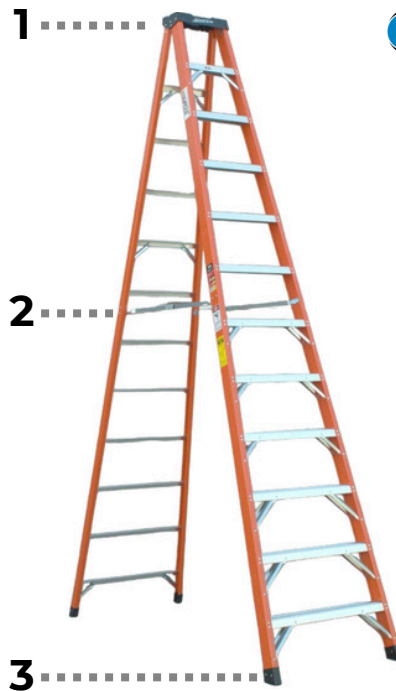

ESCALERA TIJERA TELESCÓPICA FIBRA DE VIDRIO / Serie 344

STUFEN
Professionelle Leitern

Modelo	344-04	344-05	344-06	344-08	344-10	344-12
Peldaños	4	5	6	8	10	12
Altura Total Abierta (cm)	116	145	174	232	290	348
Altura Total Cerrada (cm)	127	157,5	188	249	310	371
Ancho (cm)	48	52	56	64	72	80
Peso (kg)	6,7	8	9,4	12,9	16,6	20,3
Volumen (m3)	0,073	0,095	0,118	0,171	0,210	0,296
Garantía	5 años	5 años	5 años	5 años	5 años	5 años

OSHA

ANSI

SA

EQUIPAMIENTO

1

BANDEJA SUPERIOR

Superficie de trabajo con múltiples compartimentos para herramientas y accesorios.

2

TIRANTES DE SEGURIDAD

Limitar mecánicamente la apertura máxima de escalera brindando estabilidad y seguridad.

3

GOMAS ANTIDESLIZANTE

Tacos de apoyo de alta fricción diseñados para el bloqueo absoluto de desplazamientos